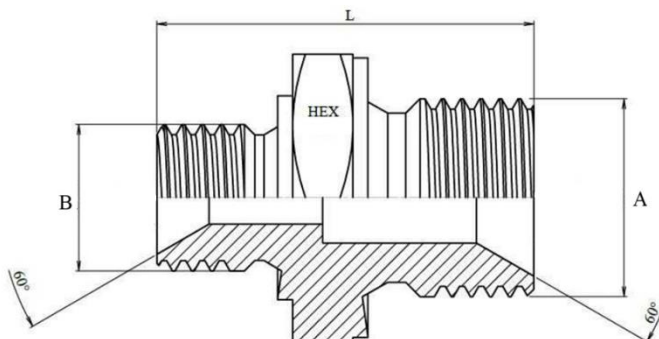

DATA SHEET - TEHNIČNI LIST

	A	B	L mm	HEX 1	 (Kg)
81741	18x1,5	16x1,5	32	22	0,565

Izdelano iz Ogljikovega Jekla

Made of Carbon Steel